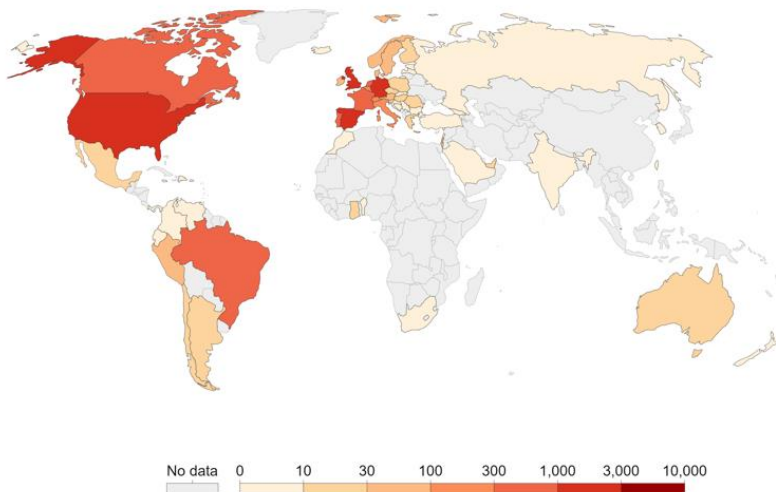

Viruela símica- Monkeypox: Casos confirmados acumulados, por fecha de confirmación. Desde el 6 de mayo de 2022 al 15 de julio de 2022. 12:00 hs.

Casos confirmados			
Desde el 6 de mayo al 15 de julio -12:00 hs.			
Países	Casos totales	Países	Casos totales
Mundo	11576	Mundo	11576
España	2447	Malta	9
Alemania	1790	Colombia	7
Reino Unido	1735	Islandia	6
Estados Unidos	1464	Luxemburgo	6
Francia	908	Puerto Rico	6
Países Bajos	549	Singapur	6
Portugal	515	Benin	3
Canadá	478	Bulgaria	3
Brasil	310	Croacia	3
Italia	292	Sudáfrica	3
Bélgica	224	Letonia	2
Suiza	189	Nueva Zelanda	2
Israel	88	Taiwán	2
Austria	62	Bosnia y	1
Suecia	58	República	1
Perú	55	Ecuador	1
Irlanda	54	Estonia	1
Noruega	35	Georgia	1
Dinamarca	33	India	1
Australia	28	Jamaica	1
México	27	Libano	1
Hungría	24	Marruecos	1
Polonia	22	Panamá	1
Eslovenia	19	Rusia	1
Chile	16	Arabia Saudita	1
Rumania	16	Serbia	1
Finlandia	13	Eslovaquia	1
Grecia	13	Corea del Sur	1
Emiratos Arabes	13	Turquía	1
Argentina	12	Venezuela	1
Rep. Checa	12