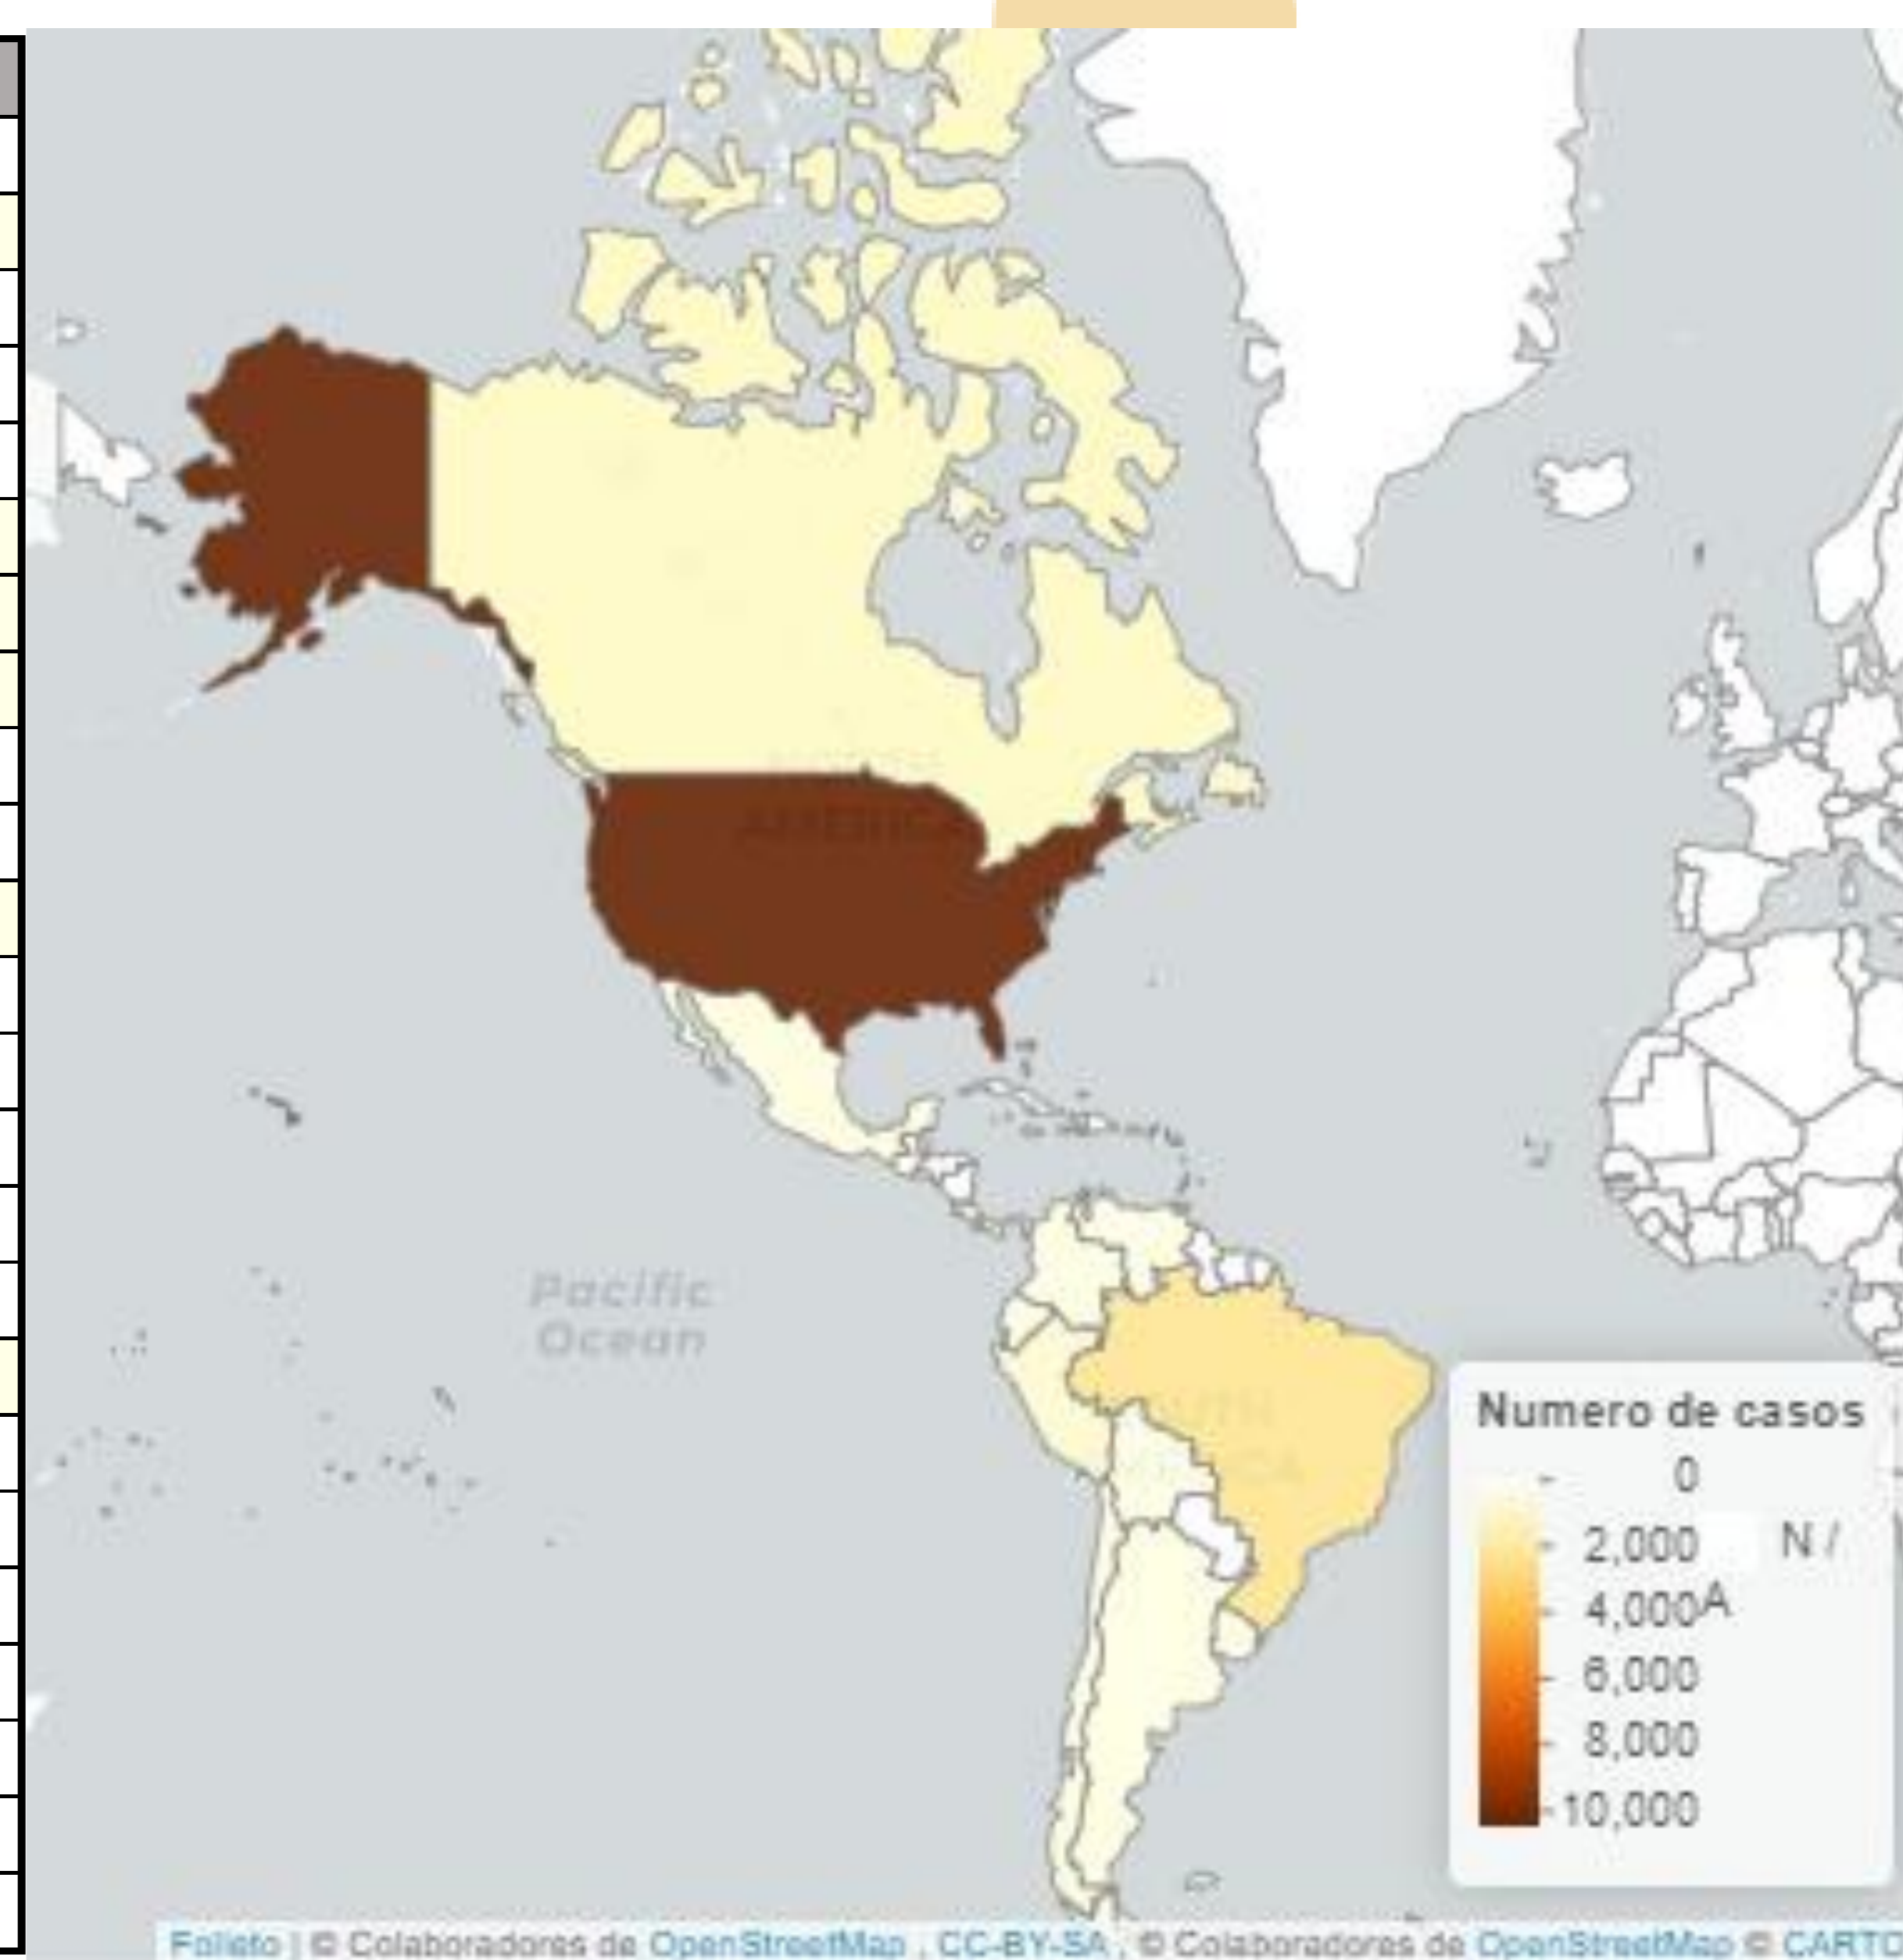

ACTUALIZACIÓN EPIDEMIOLÓGICA VIRUELA SÍMICA al 12/08/2022

Región de las Américas

Países	Confirmados	Muertes	Probables
Estados Unidos de America	10360	0	0
Brasil	2458	1	48
Canadá	1012	0	86
Perú	632	0	0
México	147	0	0
Chile	126	0	1
Colombia	55	0	0
Argentina	49	0	0
Puerto Rico	34	0	0
Ecuador	16	1	2
Bolivia	10	0	0
República Dominicana	5	0	1
Jamaica	4	0	0
Costa Rica	3	0	0
Guatemala	3	0	0
Panamá	2	0	0
Uruguay	2	0	0
Bahamas	1	0	0
Barbados	1	0	0
Islas Bermudas	1	0	0
Guadalupe	1	0	0
Martinica	1	0	0
San Martín	1	0	0
Venezuela	1	0	0

En la región de las Américas se registran **14.925** casos confirmados, **2** fallecidos: Brasil y Ecuador

0 CONFIRMADOS

0 PROBABLES

1 SOSPECHOSO

8 DESCARTADOS

<https://shiny.pahobra.org/monkeypox/>

Paraguay