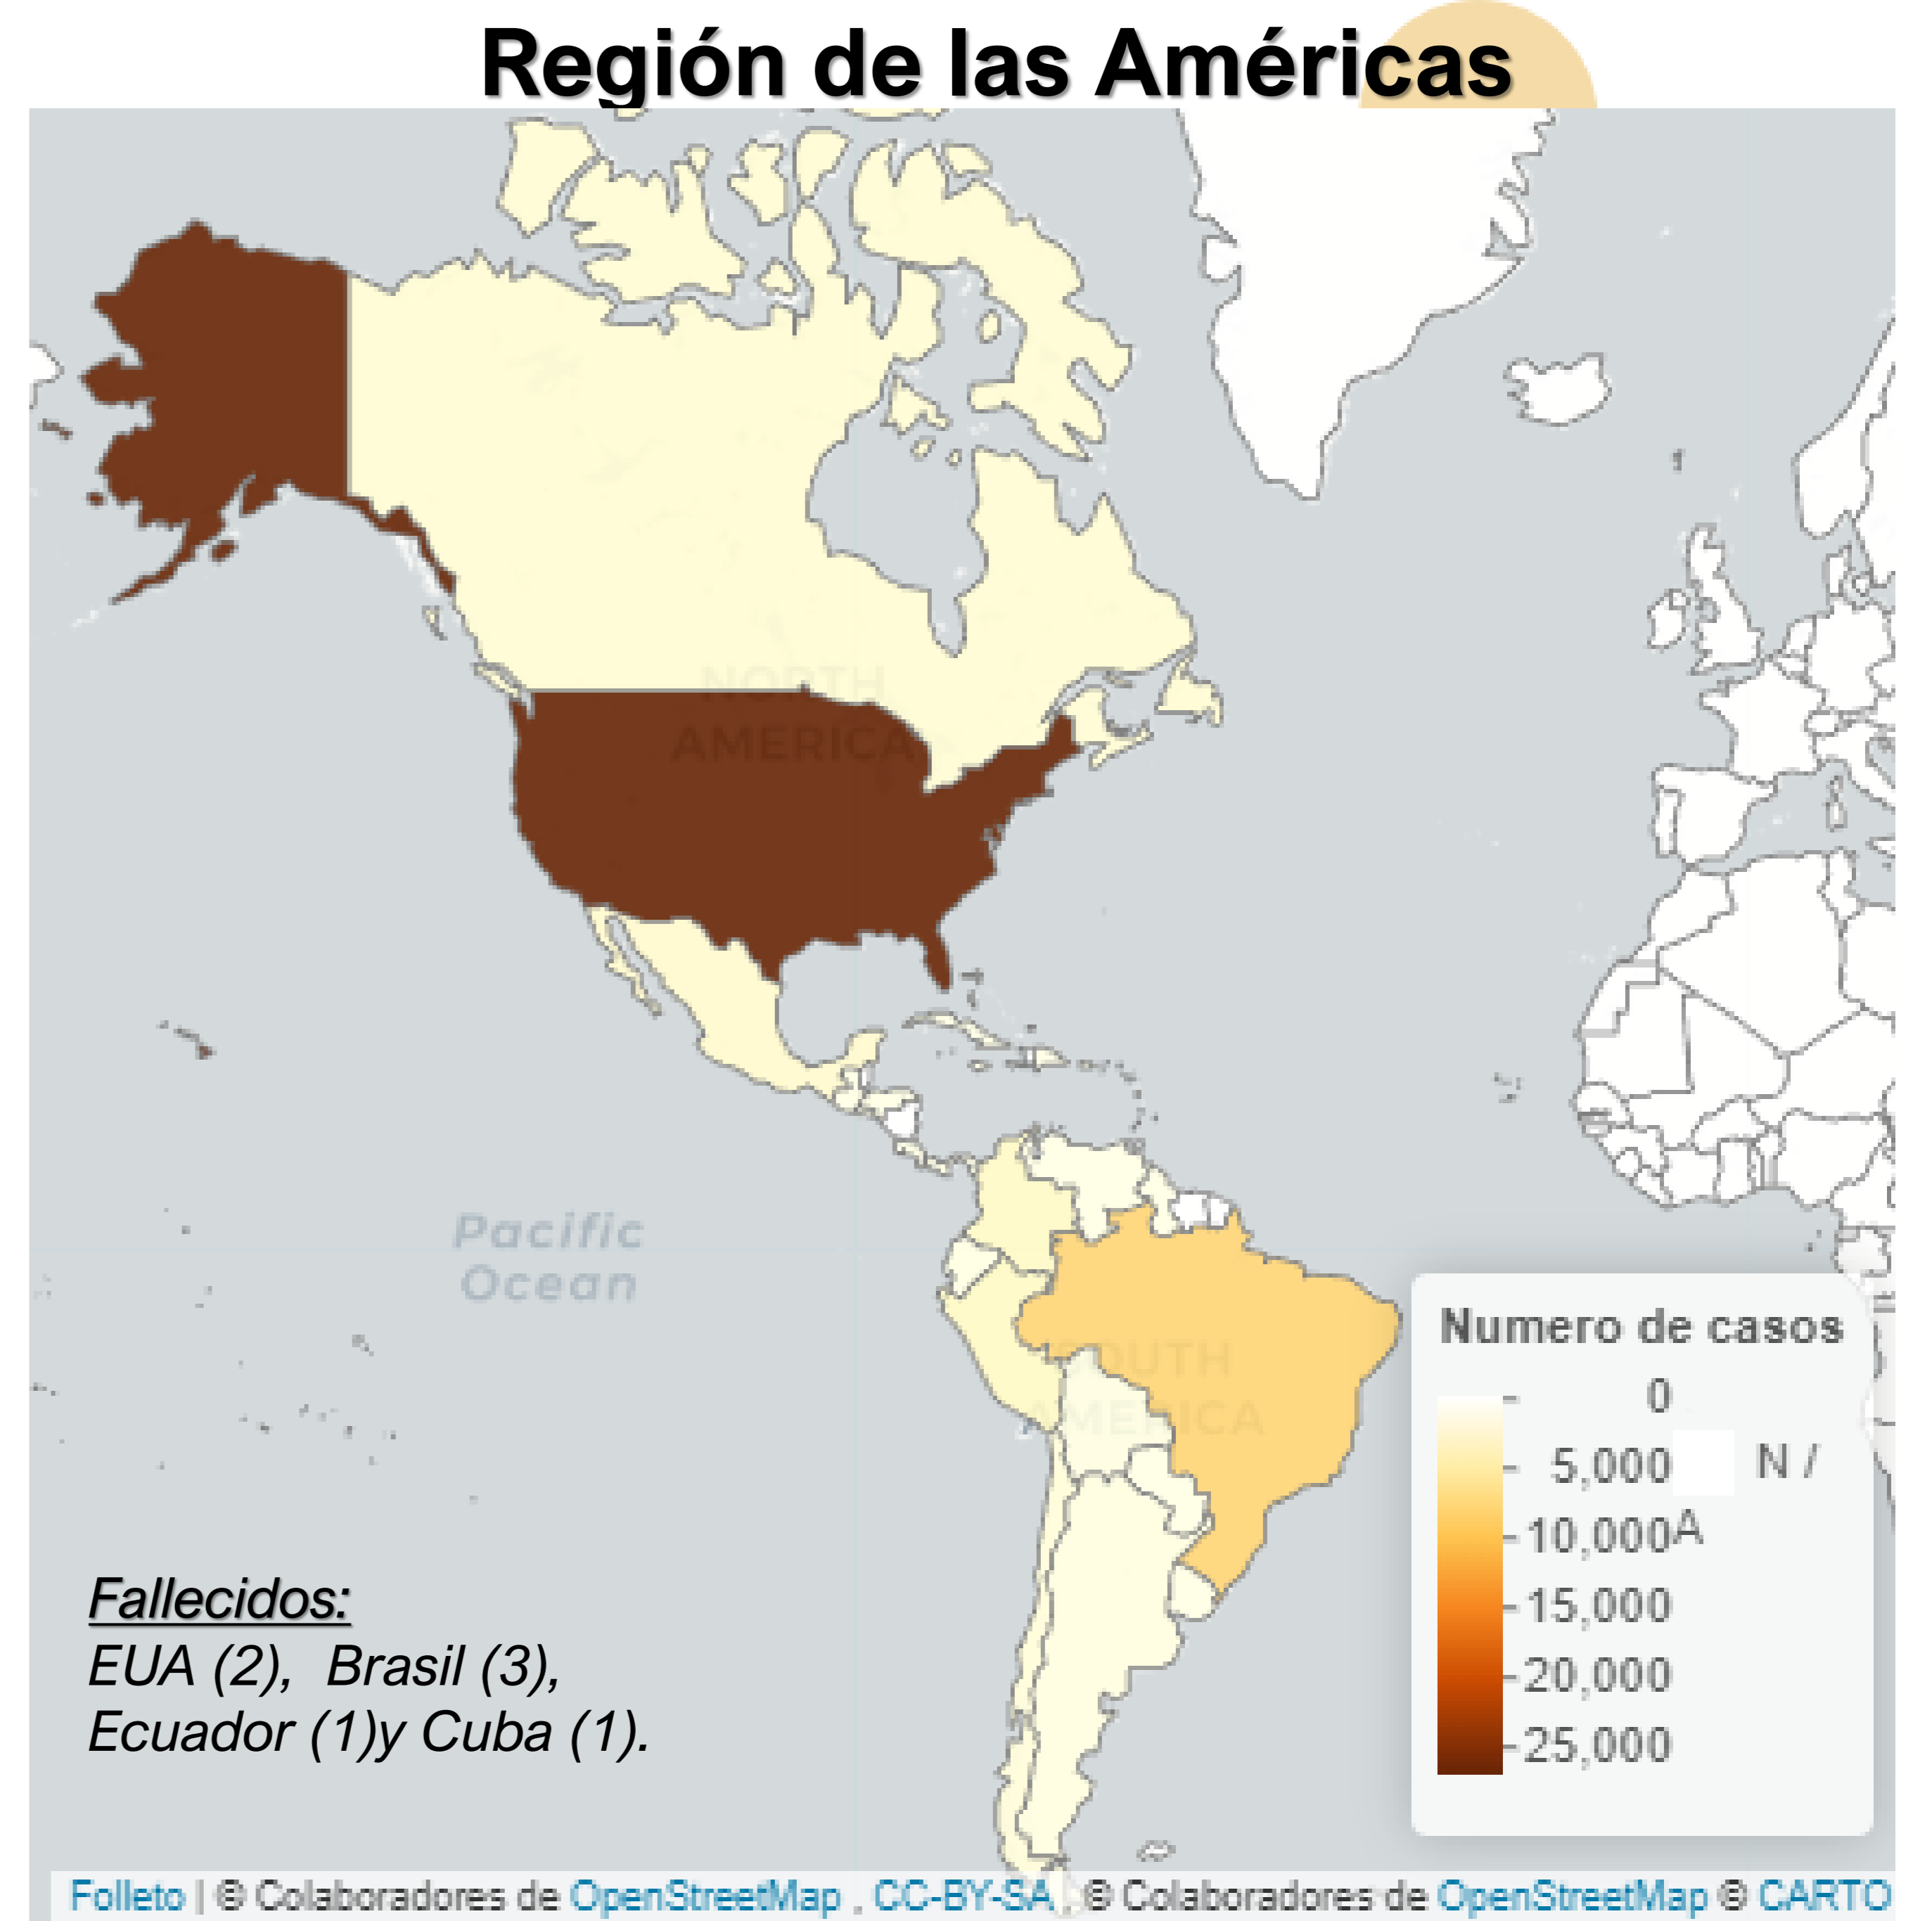

ACTUALIZACIÓN EPIDEMIOLÓGICA VIRUELA SÍMICA al 06/10/2022

En la región de las Américas se registran **45.342 casos confirmados.**

Datos actualizados por: <https://shiny.pahobra.org/monkeypox/>

2 CONFIRMADOS

0 PROBABLE

0 SOSPECHOSOS

55 DESCARTADOS

Distribución por Distritos

Ambos casos confirmados corresponden a pacientes masculinos. Uno de ellos en seguimiento ambulatorio.

VIRUELA SÍMICA. Notificaciones de casos confirmados, sospechosos y descartados, según semana de inicio de síntomas. Paraguay. Desde mayo a la SE 40. Año 2022.