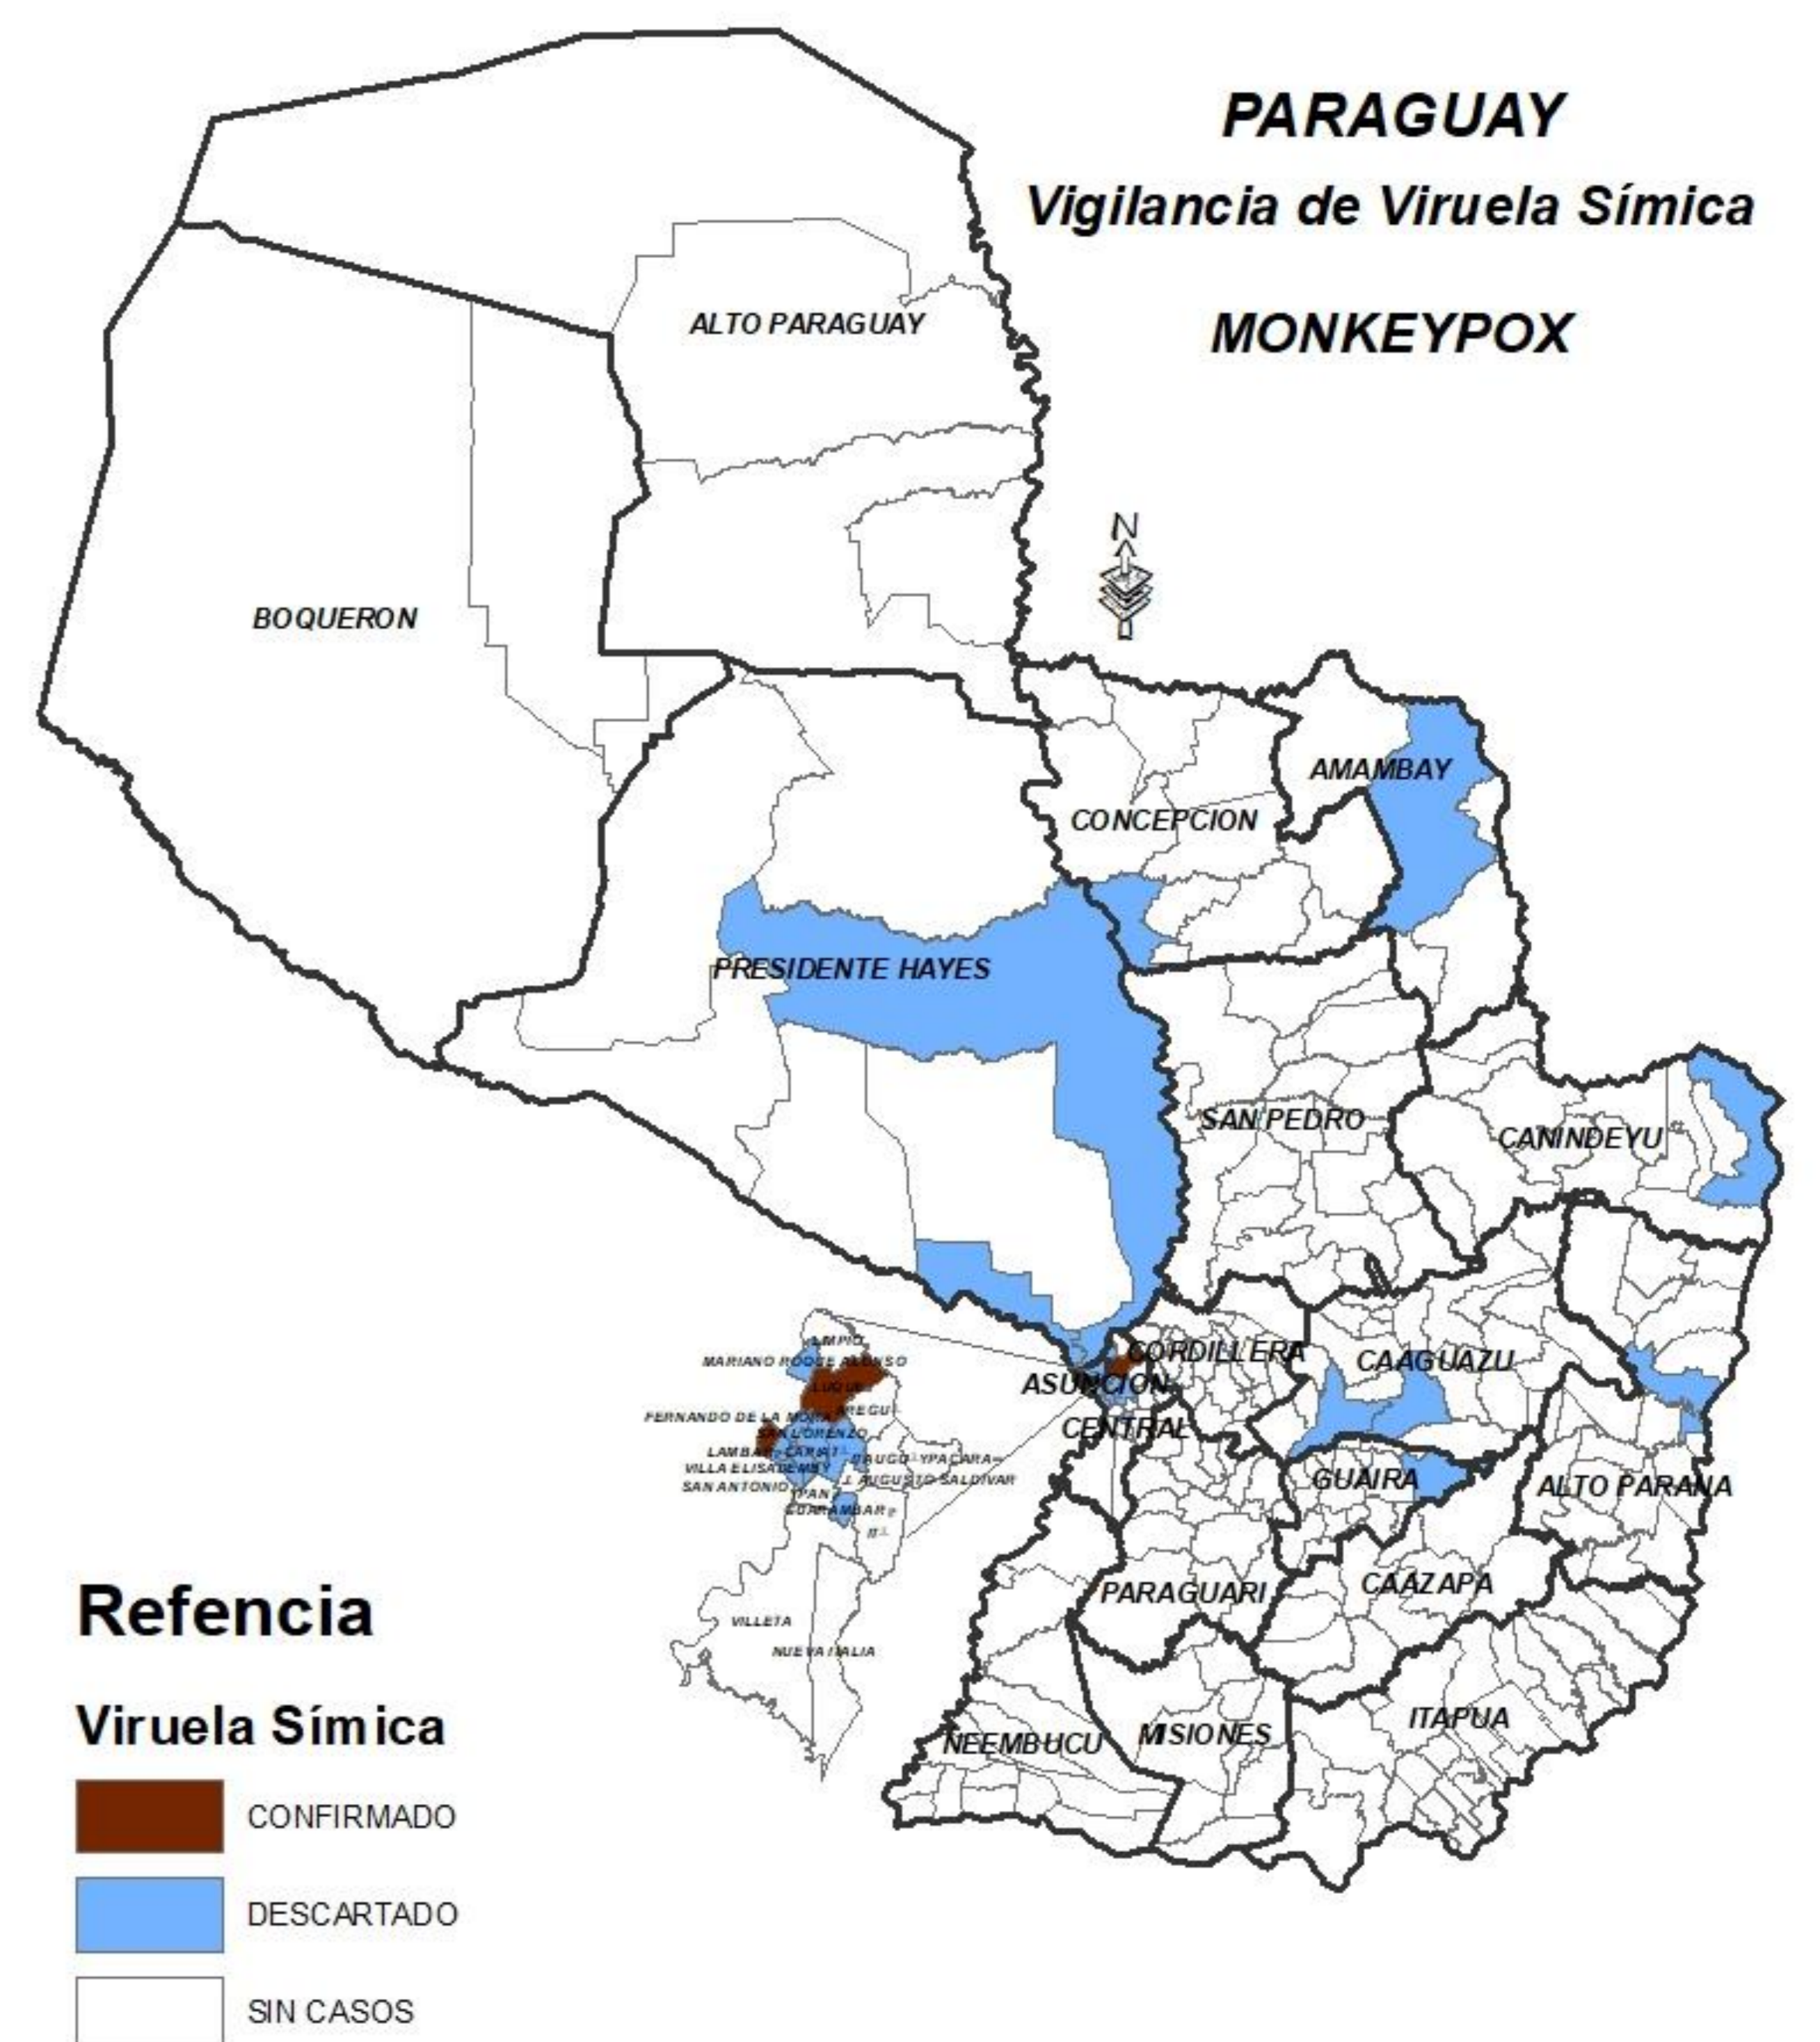

ACTUALIZACIÓN EPIDEMIOLÓGICA VIRUELA SÍMICA al 06/10/2022

En la región de las Américas se registran **45.342 casos confirmados.**

Datos actualizados por: <https://shiny.pahobra.org/monkeypox/>

2 CONFIRMADOS

0 PROBABLE

0 SOSPECHOSOS

55 DESCARTADOS

Distribución por Distritos

Ambos casos confirmados corresponden a pacientes masculinos. Uno de ellos en seguimiento ambulatorio.

VIRUELA SÍMICA. Notificaciones de casos confirmados, sospechosos y descartados, según semana de inicio de síntomas. Paraguay. Desde mayo a la SE 40. Año 2022.