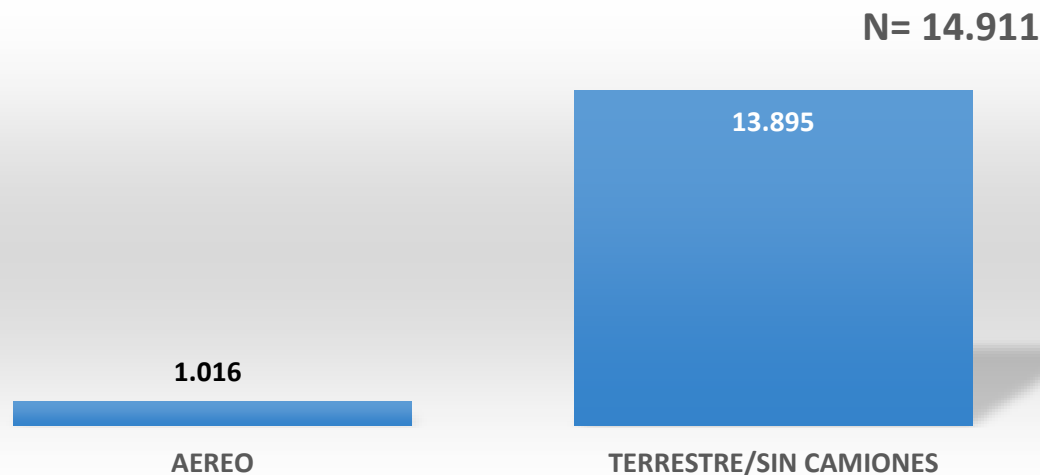

Coronavirus / COVID-19 en Paraguay

VIGILANCIA DE VIAJEROS COVID-19

SE 38/2020

Viajeros 26/07 a 26/08/ 2020

Ingresaron al país en el último mes, 14.911 personas, 93% corresponden a pasos de frontera terrestres. De estos 68% son camiones. No hay ingresos caminando, se realizan en automóviles particulares 18% o en colectivos 7%, por medio aéreo 7%

Grafico 1. Según medios de transporte

Grafico 2. Según tipo de transporte

Viajeros 26/07 a 26/08/ 2020

Los camiones que ingresaron al país (10.225), en su mayoría lo hacen por Ciudad del Este que representa el 40%, con procedencia exclusiva de Brasil. Excluyendo los camiones, Ciudad del Este sigue siendo el paso fronterizo más utilizado para el ingreso al país, seguido del Aeropuerto Internacional Silvio Pettirossi.

Grafico 3. Camiones, según pasos fronterizos

Grafico 4. No camiones, según pasos fronterizos

Viajeros 26/07 a 26/08/ 2020

En total entraron al país en el último mes, 4.686 personas, que no corresponde a camioneros. El 51% proviene del Brasil y el 30% de Argentina. También llegaron al país desde Europa, siendo España la procedencia más común, así también llegaron desde el Asia y África.