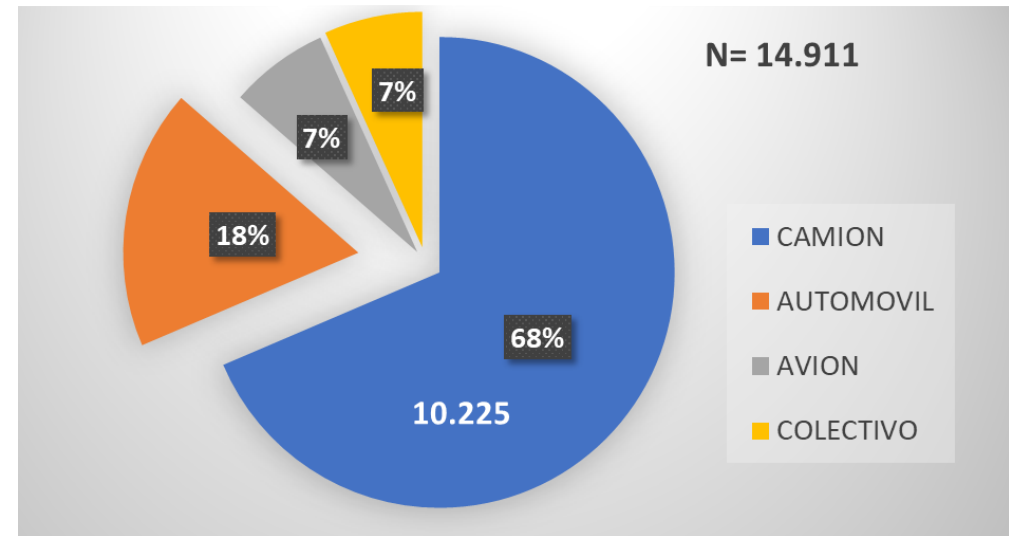

Coronavirus / COVID-19 en Paraguay

VIGILANCIA DE VIAJEROS COVID-19

SE 38/2020

Viajeros 26/07 a 26/08/ 2020

Ingresaron al país en el último mes, 14.911 personas, 93% corresponden a pasos de frontera terrestres. De estos 68% son camiones. No hay ingresos caminando, se realizan en automóviles particulares 18% o en colectivos 7%, por medio aéreo 7%

Grafico 1. Según medios de transporte

Grafico 2. Según tipo de transporte

Viajeros 26/07 a 26/08/ 2020

Los camiones que ingresaron al país (10.225), en su mayoría lo hacen por Ciudad del Este que representa el 40%, con procedencia exclusiva de Brasil. Excluyendo los camiones, Ciudad del Este sigue siendo el paso fronterizo más utilizado para el ingreso al país, seguido del Aeropuerto Internacional Silvio Pettirossi.

Grafico 3. Camiones, según pasos fronterizos

Grafico 4. No camiones, según pasos fronterizos

Viajeros 26/07 a 26/08/ 2020

En total entraron al país en el último mes, 4.686 personas, que no corresponde a camioneros. El 51% proviene del Brasil y el 30% de Argentina. También llegaron al país desde Europa, siendo España la procedencia más común, así también llegaron desde el Asia y África.