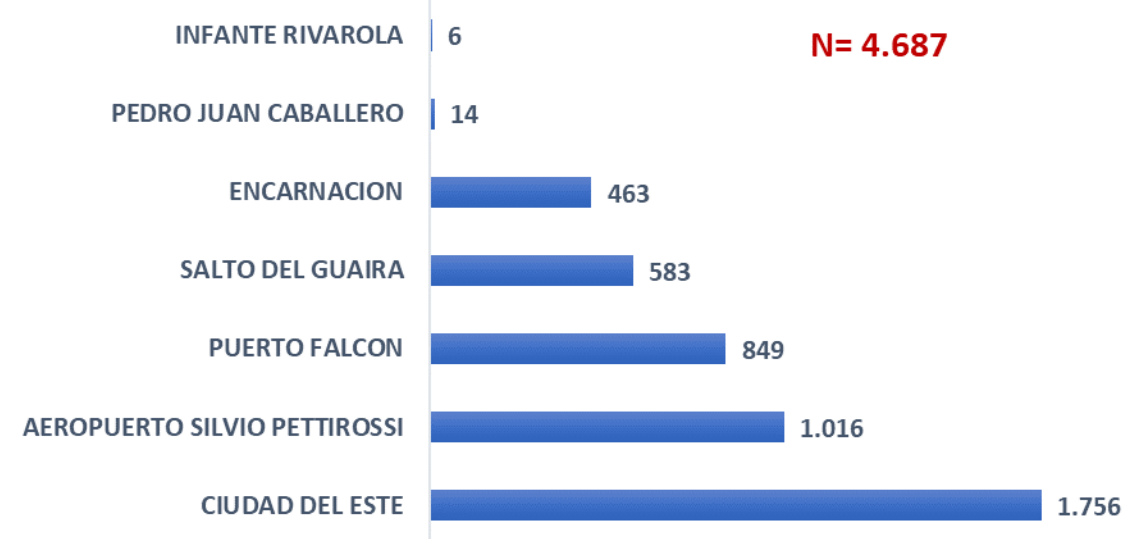

Coronavirus / COVID-19 en Paraguay

VIGILANCIA DE VIAJEROS COVID-19

SE 38/2020

Viajeros 26/07 a 26/08/ 2020

Ingresaron al país en el último mes, 14.911 personas, 93% corresponden a pasos de frontera terrestres. De estos 68% son camiones. No hay ingresos caminando, se realizan en automóviles particulares 18% o en colectivos 7%, por medio aéreo 7%

Grafico 1. Según medios de transporte

Grafico 2. Según tipo de transporte

Viajeros 26/07 a 26/08/ 2020

Los camiones que ingresaron al país (10.225), en su mayoría lo hacen por Ciudad del Este que representa el 40%, con procedencia exclusiva de Brasil. Excluyendo los camiones, Ciudad del Este sigue siendo el paso fronterizo más utilizado para el ingreso al país, seguido del Aeropuerto Internacional Silvio Pettirossi.

Grafico 3. Camiones, según pasos fronterizos

Grafico 4. No camiones, según pasos fronterizos

Viajeros 26/07 a 26/08/ 2020

En total entraron al país en el último mes, 4.686 personas, que no corresponde a camioneros. El 51% proviene del Brasil y el 30% de Argentina. También llegaron al país desde Europa, siendo España la procedencia más común, así también llegaron desde el Asia y África.

Tabla 1. Viajeros según procedencia

AMERICA	VIAJEROS	EUROPA	VIAJEROS	ASIA	VIAJEROS	AFRICA	VIAJERO
BRASIL	2.409	ESPAÑA	429	DUBAI	6	SUDAFRICA	1
ARGENTINA	1.406	FRANCIA	6	JAPON	4		
ESTADOS UNIDOS	176	ALEMANIA	4	TURQUIA	3		
URUGUAY	94	HOLANDA	1	TAIWAN	2		
CHILE	81	INGLATERRA	1	ISRAEL	1		
MEXICO	22	ITALIA	1	QATAR	1		
CANADA	15	FINLANDIA	1				
COLOMBIA	7						
BOLIVIA	7						
PERU	7						
VENEZUELA	2						
ECUADOR	1						
GUATEMALA	1						
PANAMA	1						
REPUBLICA DOMINICANA	1						