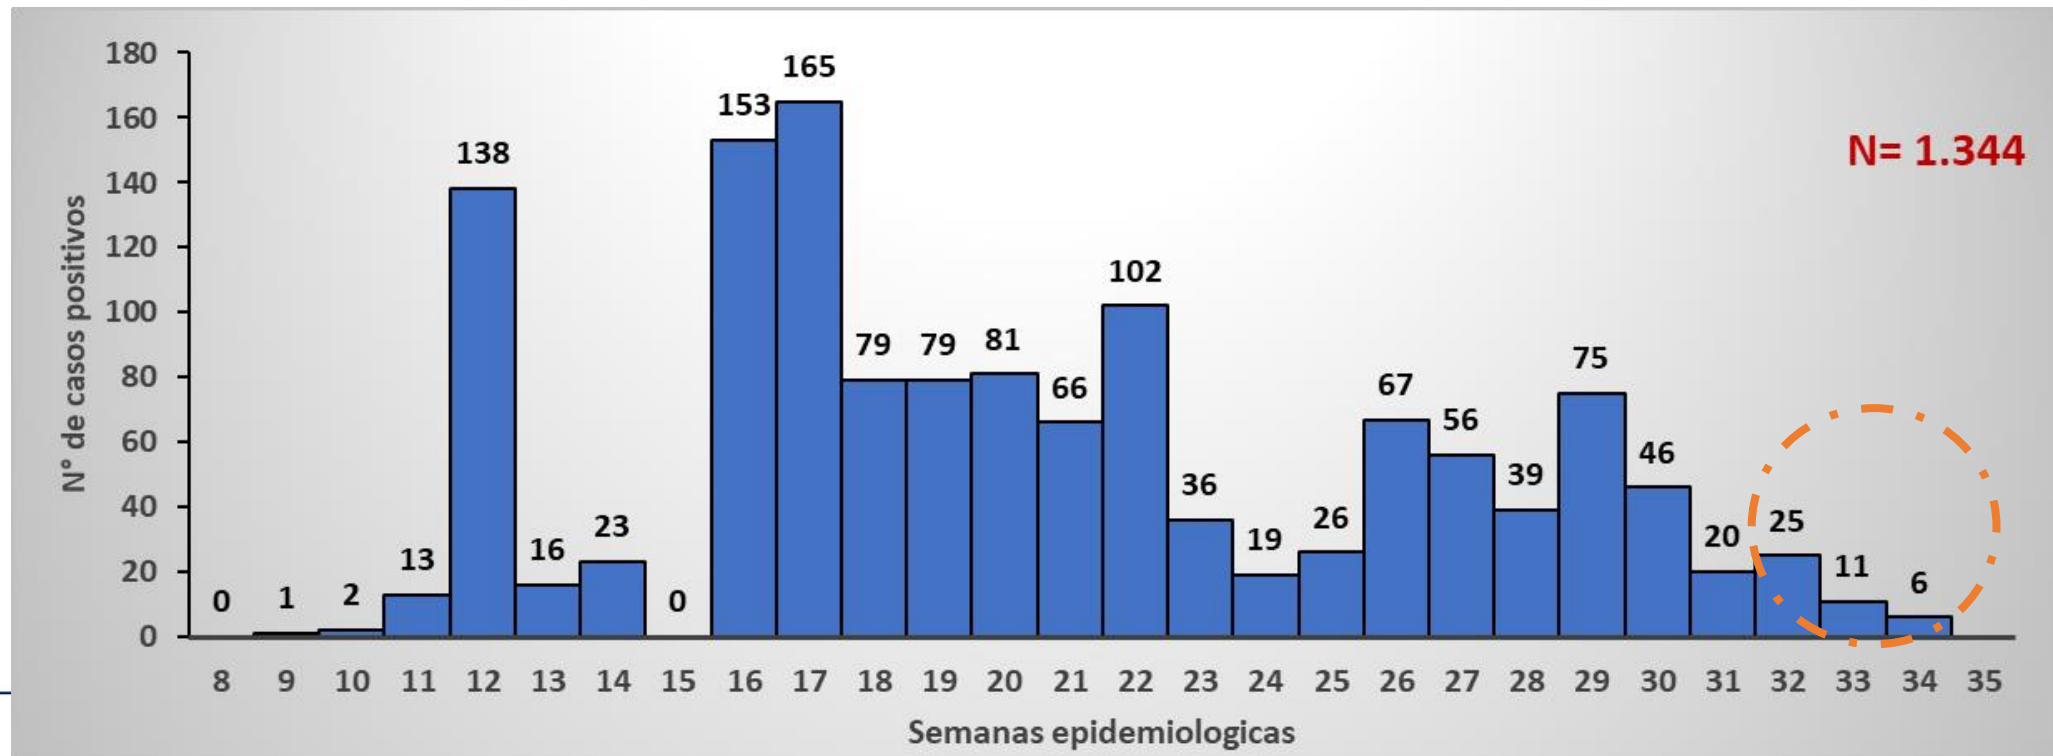

Viajeros confirmados (casos importados)

De la semana epidemiológica 32 a la 34, 42 viajeros fueron confirmados de estos el 83% son provenientes de Argentina, que ingresaron por pasos terrestres, Puesto Falcon en mayor numero seguido de Encarnación, 14% llegaron vía aérea desde EEUU, España, México y Canadá y solo uno entro por Ciudad del Este proveniente del Brasil.

Gráfico 6. Viajeros confirmados por SE