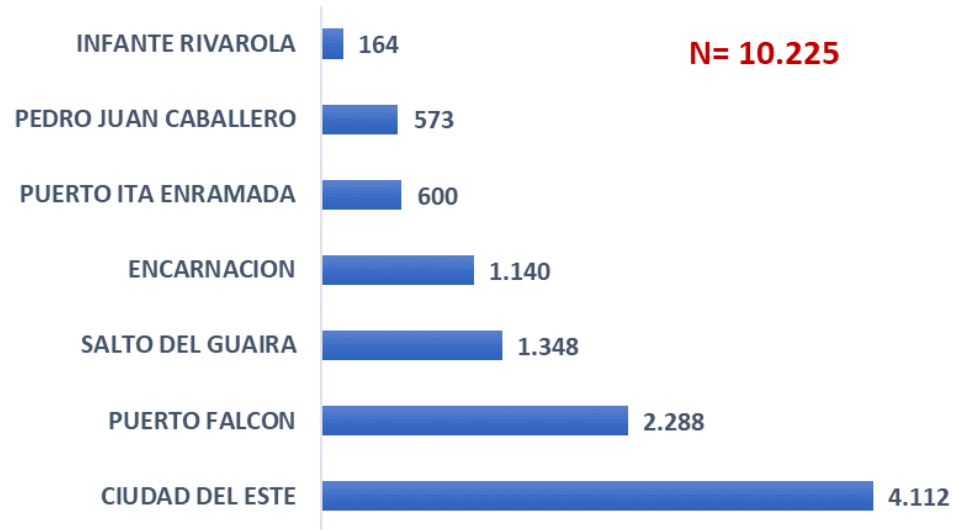

Coronavirus / COVID-19 en Paraguay

VIGILANCIA DE VIAJEROS COVID-19

SE 38/2020

Viajeros 26/07 a 26/08/ 2020

Ingresaron al país en el último mes, 14.911 personas, 93% corresponden a pasos de frontera terrestres. De estos 68% son camiones. No hay ingresos caminando, se realizan en automóviles particulares 18% o en colectivos 7%, por medio aéreo 7%

Grafico 1. Según medios de transporte

Grafico 2. Según tipo de transporte

Viajeros 26/07 a 26/08/ 2020

Los camiones que ingresaron al país (10.225), en su mayoría lo hacen por Ciudad del Este que representa el 40%, con procedencia exclusiva de Brasil. Excluyendo los camiones, Ciudad del Este sigue siendo el paso fronterizo más utilizado para el ingreso al país, seguido del Aeropuerto Internacional Silvio Pettirossi.

Grafico 3. Camiones, según pasos fronterizos

Grafico 4. No camiones, según pasos fronterizos

Viajeros 26/07 a 26/08/ 2020

En total entraron al país en el último mes, 4.686 personas, que no corresponde a camioneros. El 51% proviene del Brasil y el 30% de Argentina. También llegaron al país desde Europa, siendo España la procedencia más común, así también llegaron desde el Asia y África.

Tabla 1. Viajeros según procedencia

AMERICA	VIAJEROS	EUROPA	VIAJEROS	ASIA	VIAJEROS	AFRICA	VIAJERO
BRASIL	2.409	ESPAÑA	429	DUBAI	6	SUDAFRICA	1
ARGENTINA	1.406	FRANCIA	6	JAPON	4		
ESTADOS UNIDOS	176	ALEMANIA	4	TURQUIA	3		
URUGUAY	94	HOLANDA	1	TAIWAN	2		
CHILE	81	INGLATERRA	1	ISRAEL	1		
MEXICO	22	ITALIA	1	QATAR	1		
CANADA	15	FINLANDIA	1				
COLOMBIA	7						
BOLIVIA	7						
PERU	7						
VENEZUELA	2						
ECUADOR	1						
GUATEMALA	1						
PANAMA	1						
REPUBLICA DOMINICANA	1						