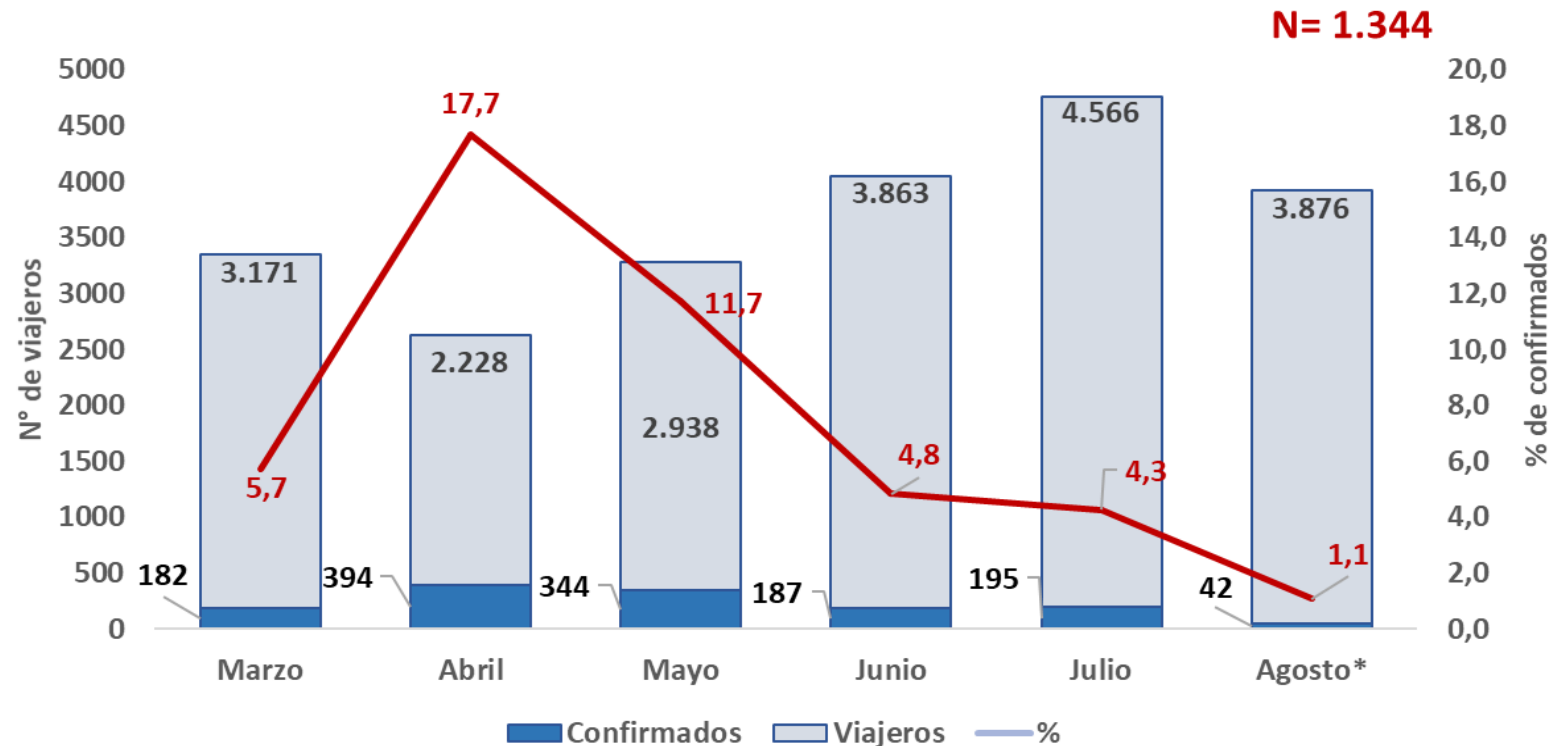

Viajeros confirmados (casos importados)

Hasta la SE 34, 1.344 viajeros han sido confirmados de COVID19. Abril y Mayo fueron los meses con más confirmados, a partir de junio el número de viajeros ha aumentado sin embargo hay una disminución de casos. De Brasil provienen el 65%, seguido de Argentina y Chile.

Gráfico 5. Viajeros confirmados