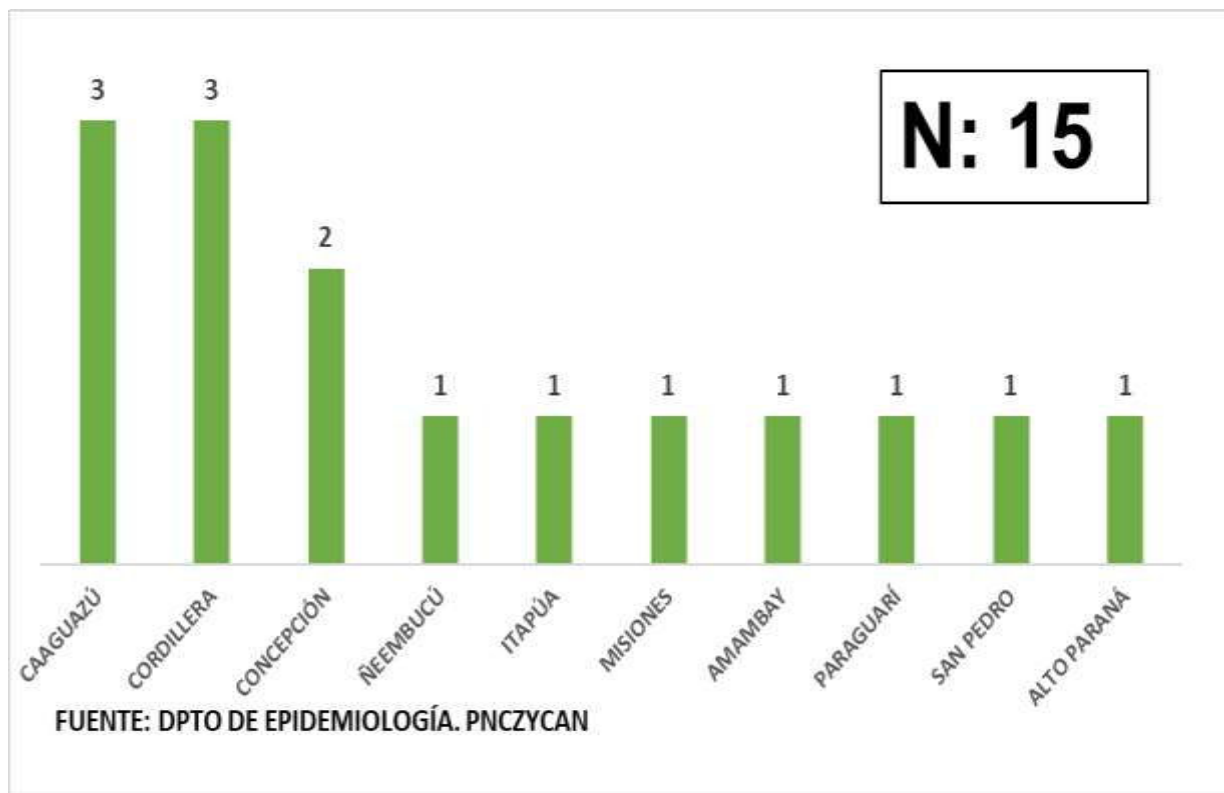

CASOS POSITIVOS DE RABIA ANIMAL NOTIFICADOS POR SENACSA AL PNCZYCAN. NOTIFICACIÓN POR S.E. PARAGUAY, SE 1 A SE 9. AÑO 2024

FRECUENCIA ABSOLUTA DE RABIA ANIMAL NOTIFICADOS POR SENACSA POR
REGION SANITARIA Y DISTRITO . SE 1 A SE 9. AÑO 2024

REGIÓN SANITARIA	DISTRITO	ANIMALES
1. CONCEPCIÓN	LORETO	1
	CONCEPCIÓN	1
2. SAN PEDRO	GENERAL RESQUÍN	1
3. CORDILLERA	PIRIBEBUY	1
	ATYRA	1
	CAACUPÉ	1
4. GUAIRÁ		0
5. CAAGUAZÚ	YUKYRY CENTRAL	1
	YUKYRY	1
	YHU	1
6. CAAZAPÁ		0
7. ITAPÚA	CARMEN DEL PARANÁ	1
8. MISIONES	SANTA ROSA	1
9. PARAGUARÍ	QUYQUYHO	1
10. ALTO PARANA	JUAN E. OLEARY	1
11. CENTRAL		0
12. ÑEEMBUCÚ	GUAZUCUA	1
13. AMAMBAY	BELLA VISTA	1
14. CANINDEYÚ		0
15. PRESIDENTE HAYES		0
16. BOQUERÓN		0
17. ALTO PARAGUAY		0
ASUNCIÓN		0
Total general	-	15

Casos de rabia animal, PNCZYCAN, Paraguay, SE 09 del 2024

Cartografía: CIE-DGVS

**INVESTIGACIÓN E INTERVENCIÓN DE FOCO DE RABIA ANIMAL. POR REGION
SANITARIA Y DISTRITO . SE 1 A SE 9. AÑO 2024**
INVESTIGACIÓN HUMANA