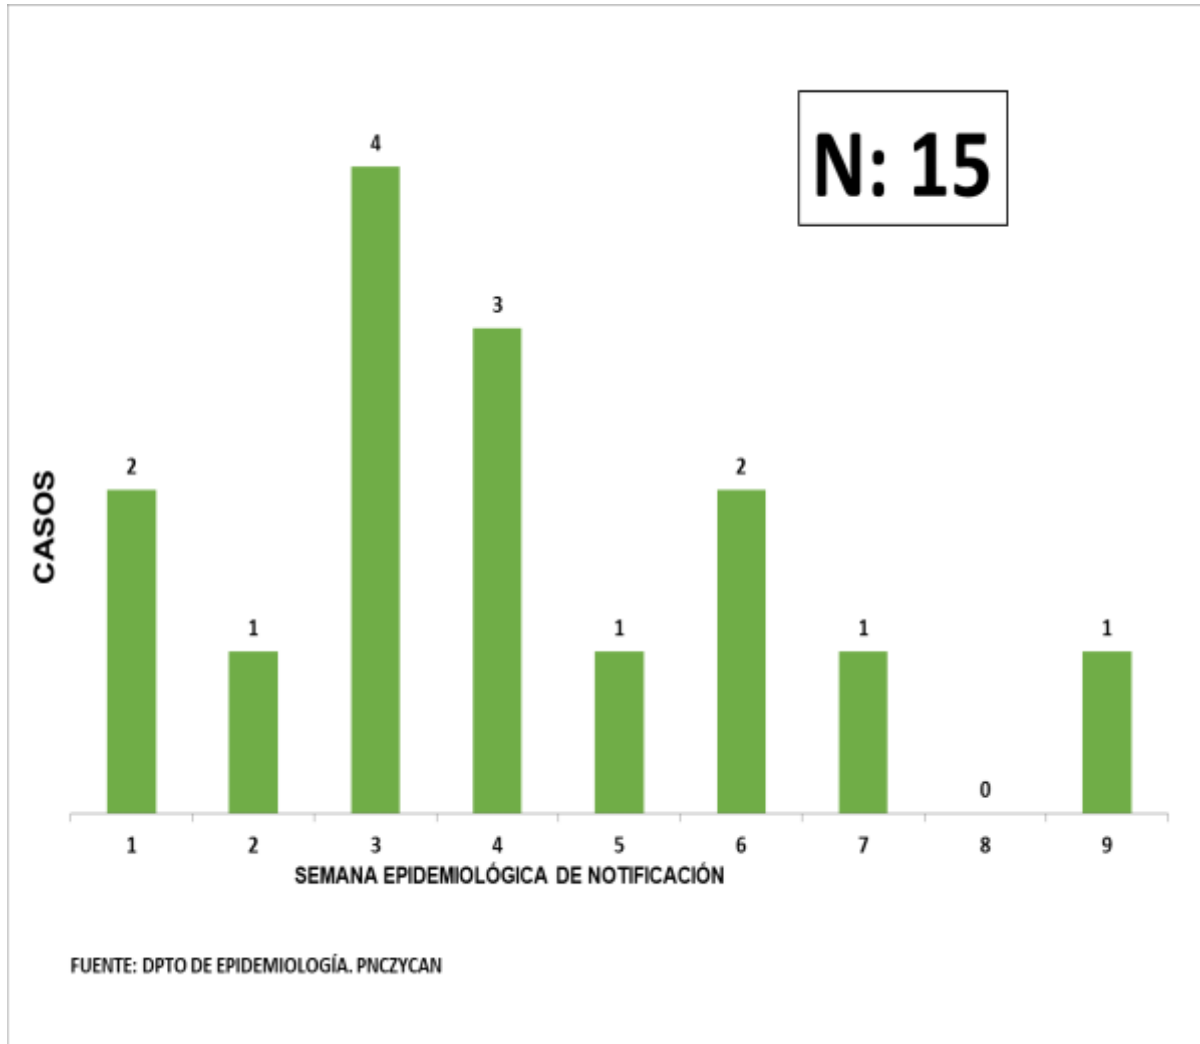

CASOS POSITIVOS DE RABIA ANIMAL NOTIFICADOS POR SENACSA AL PNCZYCAN. NOTIFICACIÓN POR S.E. PARAGUAY, SE 1 A SE 9. AÑO 2024

FRECUENCIA ABSOLUTA DE RABIA ANIMAL NOTIFICADOS POR SENACSA POR
REGION SANITARIA Y DISTRITO . SE 1 A SE 9. AÑO 2024

REGIÓN SANITARIA	DISTRITO	ANIMALES
1. CONCEPCIÓN	LORETO	1
	CONCEPCIÓN	1
2. SAN PEDRO	GENERAL RESQUÍN	1
3. CORDILLERA	PIRIBEBUY	1
	ATYRA	1
	CAACUPÉ	1
4. GUAIRÁ		0
5. CAAGUAZÚ	YUKYRY CENTRAL	1
	YUKYRY	1
	YHU	1
6. CAAZAPÁ		0
7. ITAPÚA	CARMEN DEL PARANÁ	1
8. MISIONES	SANTA ROSA	1
9. PARAGUARÍ	QUYQUYHO	1
10. ALTO PARANA	JUAN E. OLEARY	1
11. CENTRAL		0
12. ÑEEMBUCÚ	GUAZUCUA	1
13. AMAMBAY	BELLA VISTA	1
14. CANINDEYÚ		0
15. PRESIDENTE HAYES		0
16. BOQUERÓN		0
17. ALTO PARAGUAY		0
ASUNCIÓN		0
Total general	-	15